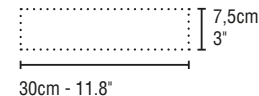

25

RIVESTIMENTO IN MONOPOROSA PASTA BIANCA GLAZED WHITE-BODIED POROUS SINGLE-FIRED WALL TILES.

Imballi | Packing

ARTICOLO | ITEM	FORMATO | SIZE	SCATOLA | BOX			PALLET | PALLET			
		PZ	MQ	KG	BOX	PZ	MQ	KG
Marea	7,5x30cm | 3"x11.8"	24	0,54	7,90	96	2.304	51,84	778,40
Alta-marea	7,5x30cm | 3"x11.8"	20	0,45	8,05	96	1.920	43,20	792,80
Bassa-marea	7,5x30cm | 3"x11.8"	22	0,50	8,00	96	2.112	48,00	788,00
Jolly	1,5x30cm | 0.5"x11.8"	6	/	0,40	/	/	/	/

Pezzi speciali | Special pieces

	bianco matt	MAR501M ● 07	bianco lucido	MAR507L ● 07
	rosa matt	MAR502M ● 07	rosa lucido	MAR508L ● 07
jolly	salvia matt	MAR503M ● 07	salvia lucido	MAR509L ● 07
1,2x30cm	blu matt	MAR504M ● 07	blu lucido	MAR510L ● 07
0.5"x11.8"	nero matt	MAR505M ● 07	nero lucido	MAR511L ● 07
	porpora matt	MAR506M ● 07	porpora lucido	MAR512L ● 07
	grigio matt	MAR518M ● 07	grigio lucido	MAR513L ● 07
	carta da zucchero matt	MAR519M ● 07	carta da zucchero lucido	MAR514L ● 07
	terra matt	MAR520M ● 07	terra lucido	MAR515L ● 07
	smeraldo matt	MAR521M ● 07	smeraldo lucido	MAR516L ● 07

Dimensioni | Sizing

Piastrelle non rettificate | Non-rectified tiles
Carreaux non rectifiés

Colori NCS | NCS Colours

Bianco	NCS S 0500-N
Rosa	NCS S 2010-Y70R
Porpora	NCS S 5040-R
Salvia	NCS S 4010-B90G
Blu	NCS S 7010-R90B
Nero	NCS S 8500-N
Grigio	NCS S 2002-R
Terra	NCS S 3050-Y70R
Smeraldo	NCS S 7020-G10Y
Carta da zucchero	NCS S 3010-B

Abbinamenti consigliati | Suggested combinations

Confetti, Pigmento, Pigmento10, Minima8.6, Alchimia, Superfici20, Oltre

Fuga | Joint

Fuga minima 2mm | Minimum joint 2mm
Joint d'au moins 2mm

QC MORE +

Scansiona il QR per accedere a info aggiuntive su:
- Colori NCS | Stucchi
- Schemi di posa
- Caratteristiche tecniche