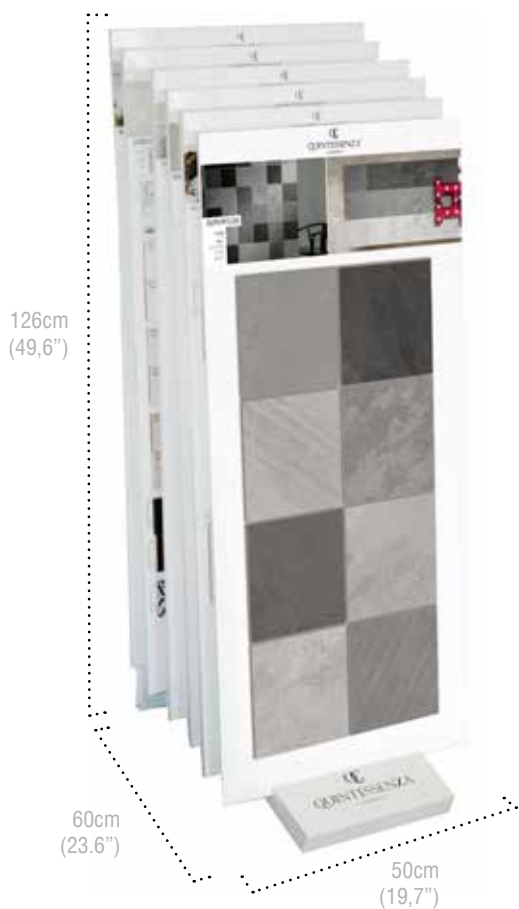

MERCHANDISING

CULLE 2018

QUINTESSENZA

— CERAMICHE —

CULLA E

dimensione base: 60x30x22cm (23.6"x11.8"x8.7")
dimensione pannello: 50x110cm (19.7"x43.3") - spessore pannello: 1cm (0.4")
prezzo culla: 200€

25FRM

dimensione base: 60x30x22cm (23.6"x11.8"x8.7")
dimensione pannello: 50x110cm (19.7"x43.3") - spessore pannello: 1cm (0.4")
prezzo culla: 200€

19MIN

20MIN

21PRT

CULLA D

CRV/cromia26
PRT/porticciolo
MIN/minima8.6

22PRT

23CRV

24CRV

CULLA C

dimensione base: 60x30x22cm (23.6"x11.8"x8.7")
dimensione pannello: 50x110cm (19.7"x43.3") - spessore pannello: 1cm (0.4")
prezzo culla: 200€

CULLA C
SVN/superfici20

13SVN

14SVN

15SVN

16SVN

17SVN

18SVN

CULLA A

dimensione base: 60x30x22cm (23.6"x11.8"x8.7")
 dimensione pannello: 50x110cm (19.7"x43.3") - spessore pannello: 1cm (0.4")
 prezzo culla: 200€

CULLA A

ALC/alchimia
 GNB/genesibucchero
 GN/genesì